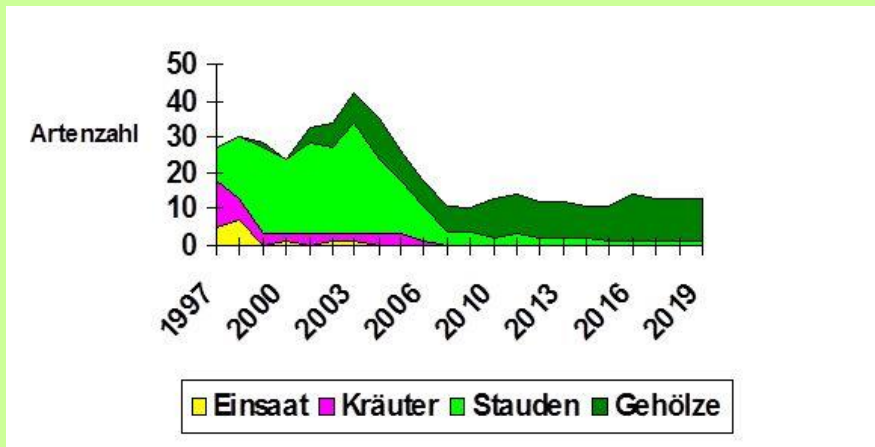

# Feuchtwiese bei Roxel

- orchideenreiche Sumpfdotterblumenwiese
- gemeinsame Exkursion am 17. Mai
- Pflegemahd im November,  
ab 2020 durch Naturschutzzentrum COE

Sumpfdotterblume  
*Caltha palustris*

Breitblättriges Knabenkraut  
*Dactylorhiza majalis*

# *sanctuarium*

(Herman de Vries)

- Natürliche Sukzession seit der Ausstellung Skulptur.Projekte 1997
- jährliche Bestandserfassung am 13. Oktober