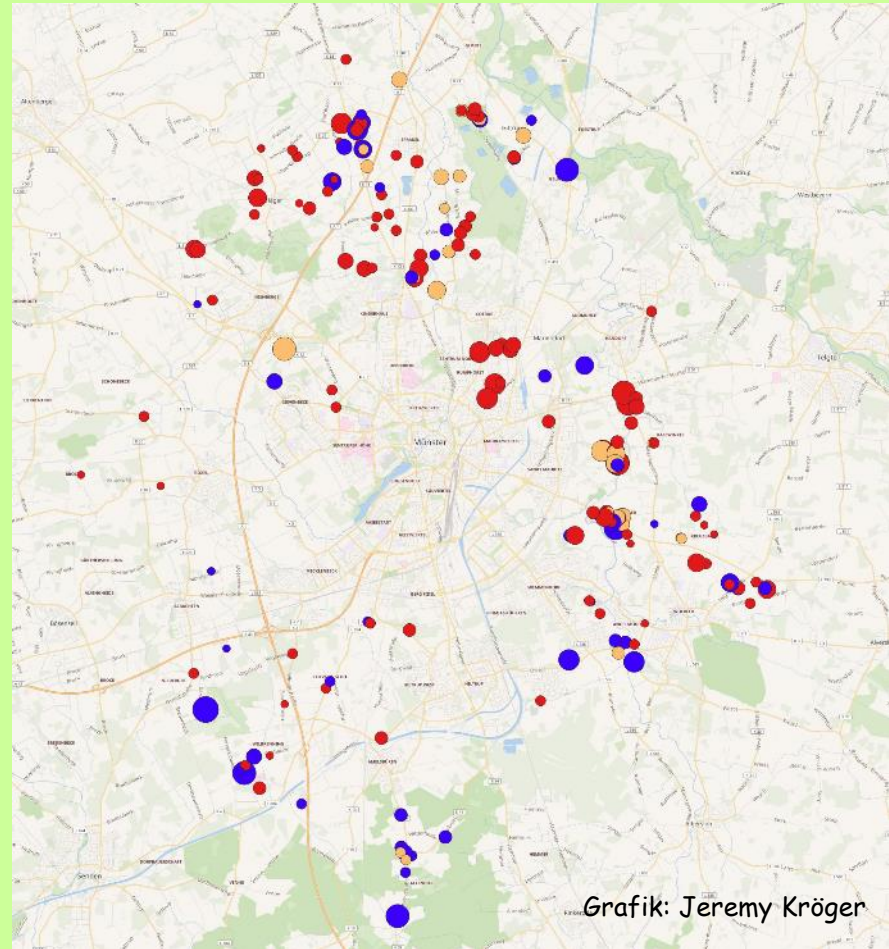

Blütenpflanzen

Wasserpflanzen

Moose und Flechten

# Monitoring von Mohn- und Kornblumen

*Einweisung der Kartierer*

*Kornblumen bei Haus Kannen*

- Für die Umweltdaten der Stadt Münster
- Wiederholung alle 5 Jahre

# Flora von Münster

- Wiederaufnahme der Internet-Flora 2001-2013

Im Portal naturgucker.de  
Neun „Fridays for Flowers-Exkursionen  
Begleitende Arbeitsgruppe  
Fast 1.000 Datensätze in 2019

Auftakt auf dem Schlossplatz