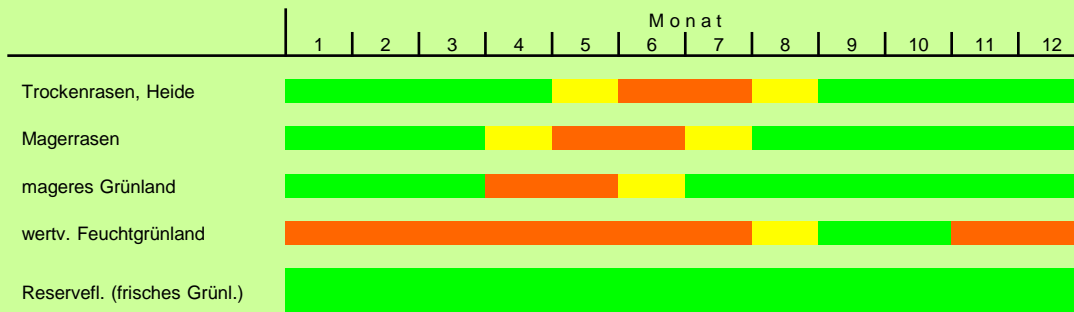

Beispiel für einen Einsatzplan